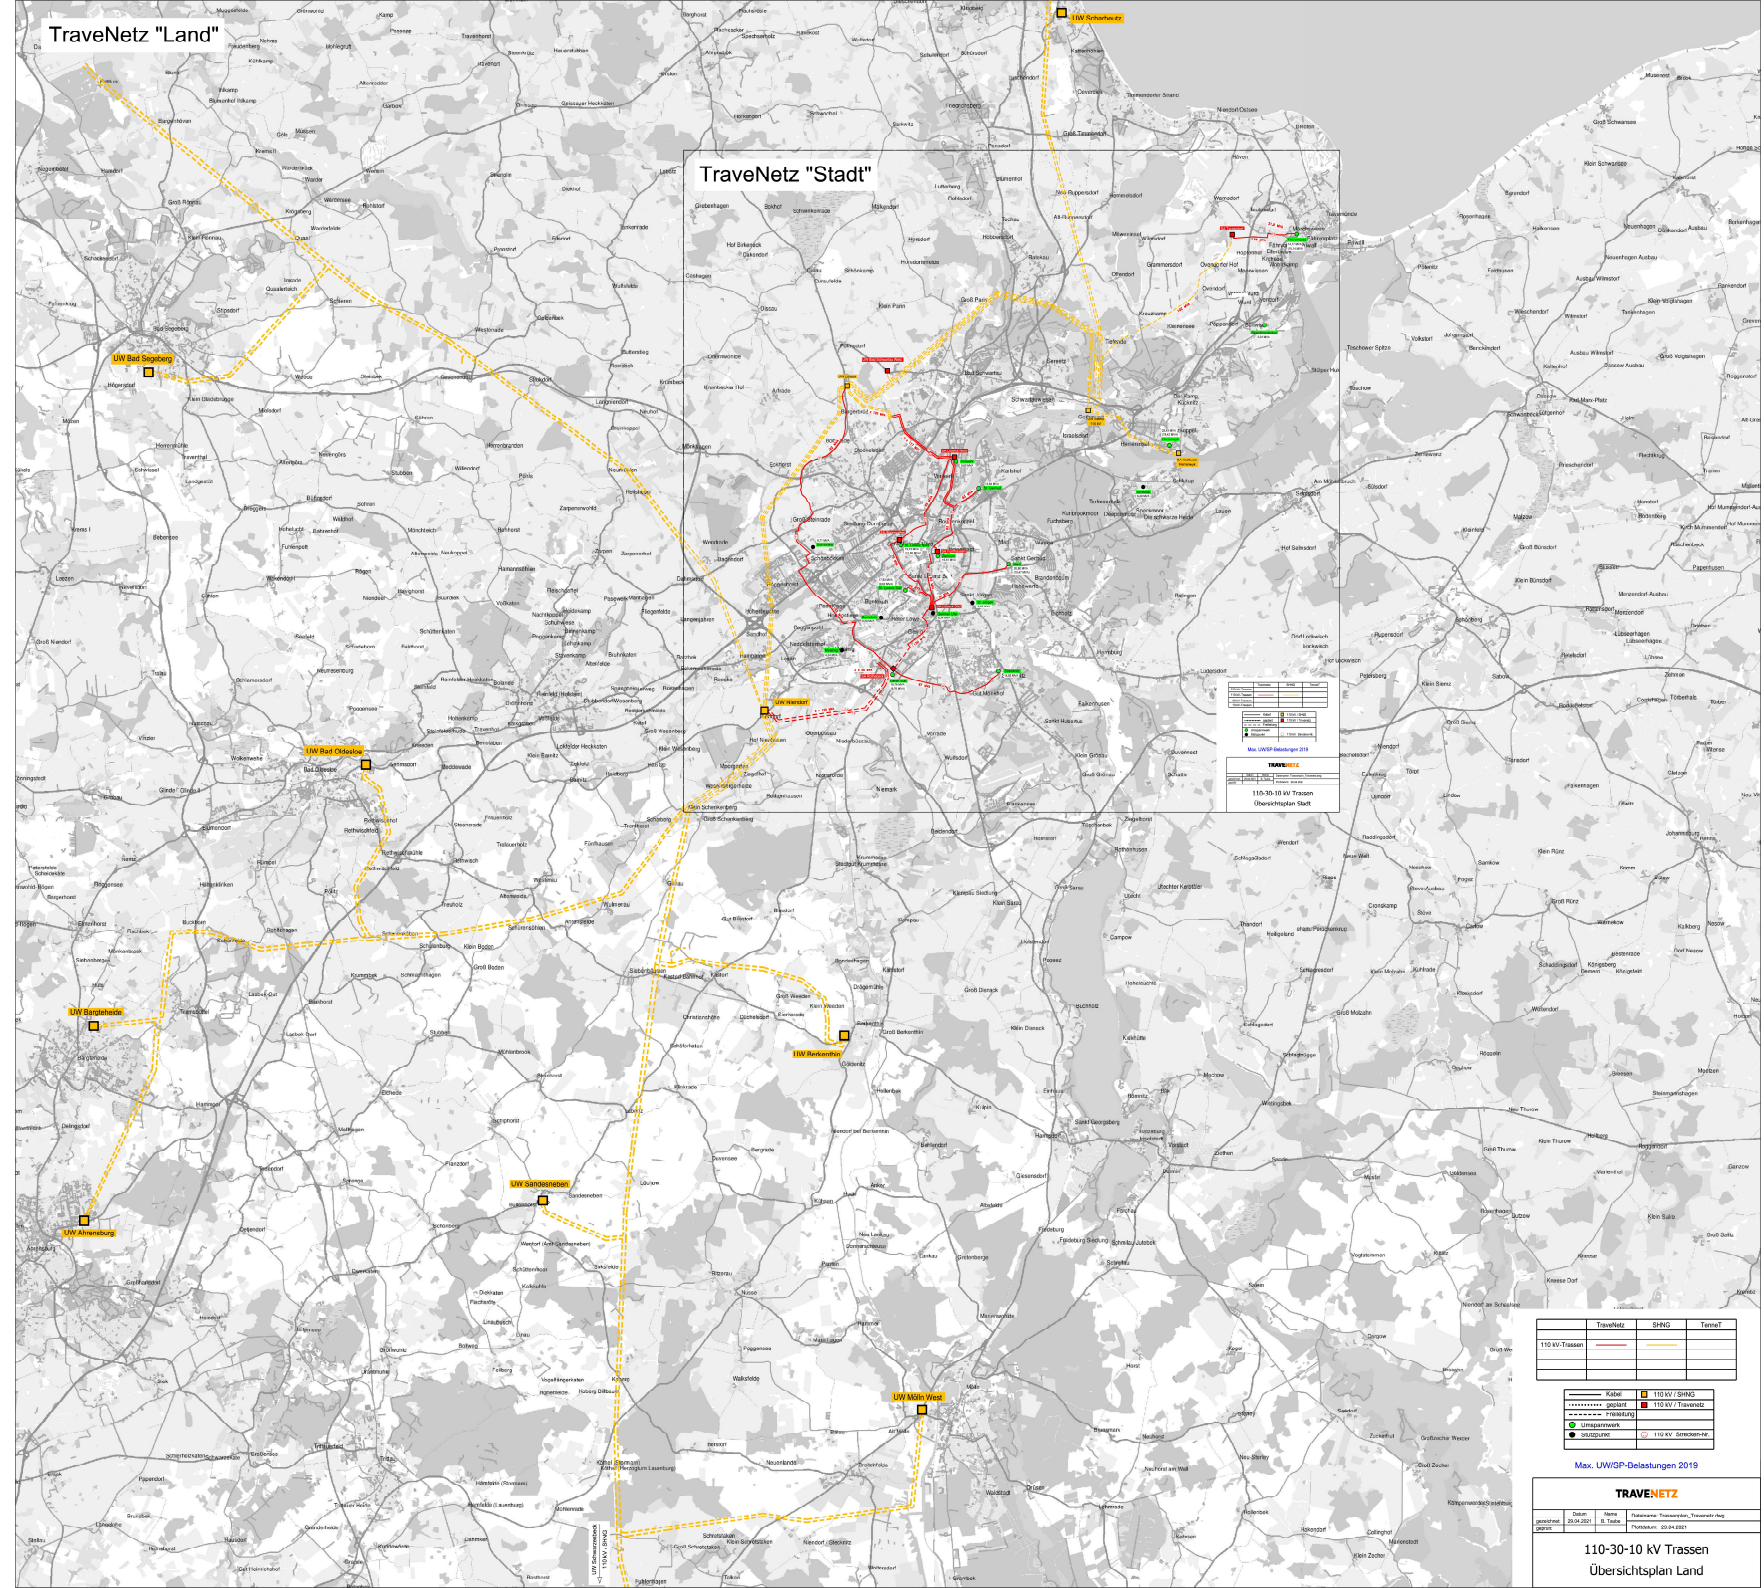

TraveNetz "Land"

TraveNetz "Stadt"

TraveNetz	
110-30 kV im Trassen	Übersichtsplan Stadt
Max. UW/GP-Deleistungen 2019	

	TraveNetz	SHKG	TraNet
110 kV-Trassen	—	—	—
10 kV-Trassen	—	—	—
Kabel	—	—	—
gestrichelt	—	—	—
Umspannung	—	—	—
Umspannung	—	—	—

Max. UW/GP-Deleistungen 2019

TRAVENETZ
 HANNOVER TRAVENETZ, TRAVENETZ
 Postfach 6044 2001

110-30-10 kV Trassen
 Übersichtsplan Land