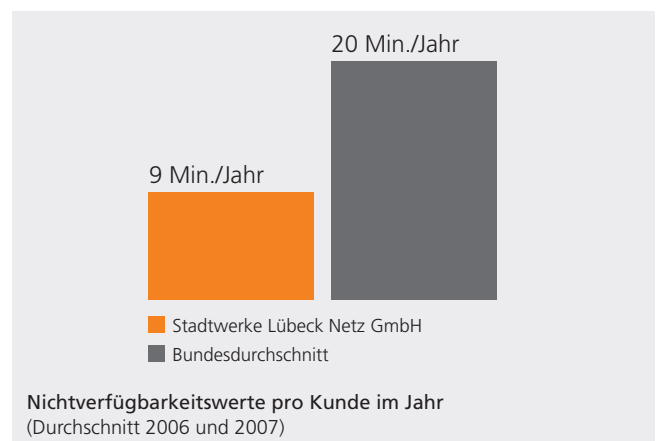

Großer Vorteil – geringe Ausfallzeiten:

*) Stand 12.11.2009, Jahresverbrauch 4.000 kWh, Preisblatt der E.ON Hanse AG, Quelle www.eon-hanse.com, und Preisblatt der Stadtwerke Lübeck Netz GmbH, Quelle www.sw-luebecknetz.de. Alle Angaben sind Bruttopreise, kfm. gerundet, inkl. 19% MwSt.