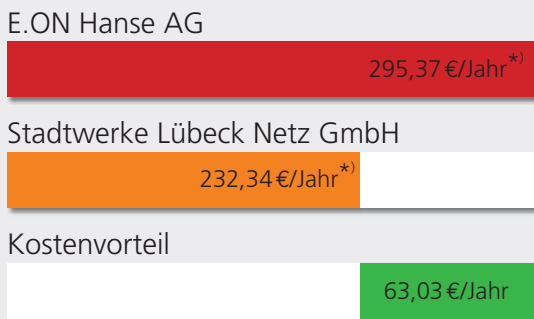

Stadtwerke Lübeck Netz: Günstiger. Zuverlässiger. Näher dran.

An die Stromverbraucherinnen, Stromverbraucher und ihre Kommunen

In den nächsten Monaten stehen in Teilen Schleswig-Holsteins die mit den Kommunen geschlossenen Konzessionsverträge zum Neuabschluss an.

Stadtwerke Lübeck Netz: 21% günstiger.

Netzkosten im Vergleich

Was bedeutet das für die Kommunen? Die Chance, auf einen neuen Netzbetreiber zu setzen, um wirtschaftlichere Preise, mehr Leistung und mehr Zuverlässigkeit zu realisieren!

Wir bewerben uns als zukünftiger Netzbetreiber mit der Erfahrung, der Leistungsstärke und der regionalen Verbundenheit der Stadtwerke Lübeck Gruppe.

Für eine richtige Wahl gibt es viele Entscheidungsfaktoren. In den Strompreisen sind neben den Energiekosten, Steuern und Abgaben bis zu 30% Kosten für den Netzbetrieb enthalten. Und diese Kosten sind im Netz der Stadtwerke Lübeck im regionalen Vergleich mit Abstand am günstigsten.